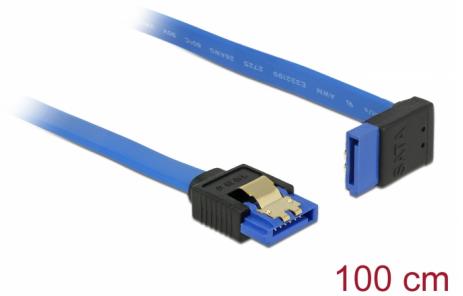

# Delock Cable SATA 6 Gb/s hembra directo > SATA hembra orientado hacia arriba de 100 cm azul con broches dorados

## Descripción

Este cable SATA de Delock permite la conexión interna de varios dispositivos SATA como, por ejemplo, unidades de disco duro, tarjetas controladoras o memorias Flash. Cumple la normativa más reciente y proporciona una velocidad de transferencia de datos de hasta 6 Gb/s. Es compatible con las anteriores versiones de SATA. Con dichas versiones, solo puede alcanzar la velocidad de transferencia correspondiente. Cuando conecte este cable a una unidad de disco duro, el cable se colocará hacia arriba. Los enganches metálicos de los conectores garantizan que el cable se fijará en su posición de forma segura mediante el sonido de un clic.

## Detalles técnicos

- Conector:
  - 1 x SATA 6 Gb/s de 7 contactos hembra recto >
  - 1 x SATA 6 Gb/s de 7 contactos hembra acodado hacia arriba
- Velocidades de transferencias de datos de hasta 6 Gb/s
- Compatible con SATA 1,5 Gb/s y 3 Gb/s
- Valor normalizado del cable: 26 AWG
- Color: azul
- Con broches metálicos dorados coloreados
- Longitud sin conector: aprox. 100 cm

## Physical characteristics

Acabado de los pines:	chapado en oro
Conductor gauge:	26 AWG
Longitud:	100 cm
Color:	azul