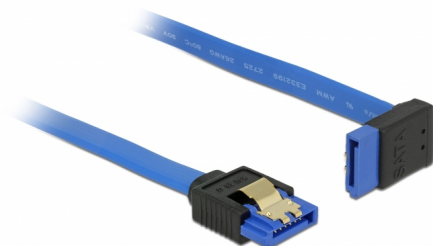

# Delock Câble SATA 6 Gb/s femelle droit > SATA femelle coudé vers le haut 100 cm bleu avec attaches en or

## Description

Ce câble SATA Delock permet la connexion interne de différents périphériques SATA, tels que des disques durs, des cartes contrôleur ou des mémoires Flash. Il est conforme à la dernière norme et procure un taux de transfert de données jusqu'à 6 Gb/s. Il est rétrocompatible avec les précédentes versions SATA, mais ne peut alors atteindre que leur vitesse de transfert respective. En connectant ce câble à un disque dur, le câble est orienté vers le haut. Les attaches métalliques sur les connecteurs garantissent que le câble s'enclenche en position de manière fiable.

100 cm

**N° produit 84999**

EAN: 4043619849994

Pays d'origine: China

Emballage: Sac polyvalent à fermeture éclair

## Détails techniques

- Connecteur :
  - 1 x SATA 6 Gb/s à 7 broches femelle droit >
  - 1 x SATA 6 Gb/s 7 broches femelle coudé vers le haut
- Débit de données jusqu'à 6 Gb/s
- Rétrocompatible avec SATA 1,5 Go/s et 3 Go/s
- Jauge de câble : 26 AWG
- Couleur : bleu
- Avec attaches métalliques dorées
- Longueur sans connecteur : env. 100 cm