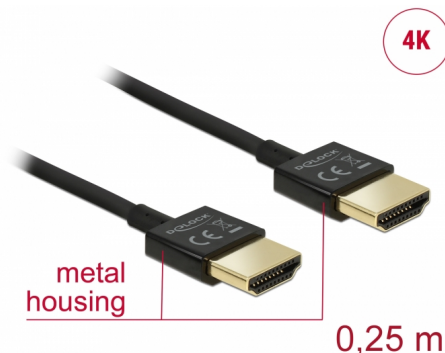

Delock Kabel High Speed HDMI s Ethernetem - HDMI-A samec > HDMI-A samec 3D 4K 0,25 m Slim High Quality

Popis

Tento High Quality High Speed kabel HDMI s Ethernetem od Delocku vyniká tenkým průměrem a krátkými konektory. Trojitě stínění kabelu kombinuje rychlý přenos dat stejně jako audio / video a připojení Ethernetu. Vzhledem k podpoře dosáhnout maximální šířku pásma 18 Gb/s, 4K obsahuje (maximální obnovovací kmitočet 60 Hz), 3D obsahuje pro 4K rozlišení (maximální obnovovací kmitočet 24 Hz) a pro 21:9 poměr stran v kině lze nyní zobrazit. Kabel umožňuje současný přenos dvou video kanálů pro zobrazení video steamů pro dva uživatele na jedné obrazovce, stejně jako simultánní přenos až čtyř zvukových kanálů. Kvalita audio přenosů je podstatně zlepšena vzorkovací frekvencí až do 1536 kHz.

- Konektor:
 - High Speed HDMI-A 19 pin samec >
 - High Speed HDMI-A 19 pin samec
- High Speed HDMI with Ethernet (HEC) specifikace
- Průřez kabelu: 36 AWG
- Průměr kabelu: cca. 3,2 mm
- Kabel – kroucená dvoulinka
- Měděné vodiče
- Pozlacené konektory
- Trojitě stíněný kabel

Technical characteristics

Rychlost přenosu dat:	up to 18 Gb/s
Maximum screen resolution:	3D: 3840 x 2160 @ 30 Hz 3840 x 2160 @ 60 Hz
Maximum refresh rate:	120 Hz

Physical characteristics

Konektor s povrchovou úpravou:	pozlacen
Pin s povrchovou úpravou:	pozlacen
Conductor material:	měď
Conductor gauge:	36 AWG
Shielding:	trojité
Délka:	25 cm
Barva:	černá