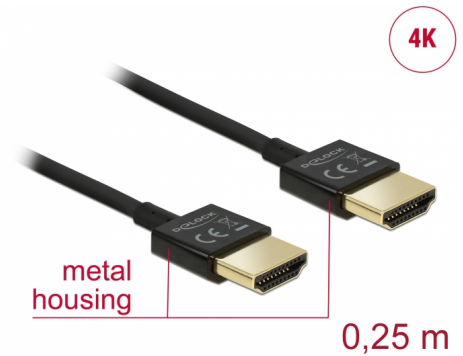

Delock Câble HDMI haute vitesse avec Ethernet - HDMI-A mâle > HDMI-A mâle 3D 4K 0,25 m Fin Haut de gamme

Description

Ce câble HDMI haute vitesse avec Ethernet haut de gamme de Delock se distingue par son diamètre réduit et de ses connecteurs courts. Le câble à triple blindage associe un transfert de données rapide et une connexion audio/vidéo et Ethernet. Grâce à la prise en charge d'une bande passante maximale de 18 Gbit/s, le contenu 4K (fréquence de trame maximale 60 Hz), le contenu 3D en résolution 4K (fréquence de trame maximale 24 Hz) et le contenu à rapport d'aspect cinéma 21:9 peuvent désormais être affichés. Le câble permet la transmission simultanée de deux canaux vidéo pour afficher des flux vidéo pour deux utilisateurs sur un seul écran, ainsi que la transmission simultanée de quatre canaux audio au maximum. La qualité de la transmission audio est significativement améliorée avec le taux d'échantillonnage jusqu'à 1536 kHz.

Détails techniques

- Connecteur :
 - High Speed HDMI-A mâle 19 broches >
 - High Speed HDMI-A mâle 19 broches
- Spécification High Speed HDMI with Ethernet (HEC)
- Jauge de câble : 36 AWG
- Diamètre du câble : env. 3,2 mm
- Câblage à paire torsadée
- Conducteur en cuivre
- Connecteur plaqué or