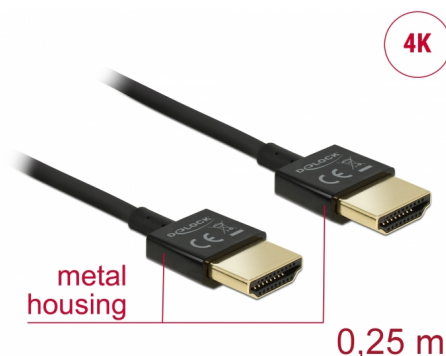

Delock Przewód High Speed HDMI z siecią Ethernet - HDMI-A, męskie > HDMI-A, męskie, 3D 4K, o długości 0,25 m, Slim High Quality

Opis

Ten wysokiej jakości przewód High Speed HDMI z siecią Ethernet firmy Delock wyróżnia się swoją niewielką średnicą oraz krótkimi złączami. Ten potrójnie ekranowany przewód łączy w sobie możliwość szybkiego transferu danych, a także uzyskania połączeń audio/wideo oraz połączenia sieciowego Ethernet. Ze względu na obsługę przepustowości do 18 Gb/s obecnie istnieje możliwość wyświetlania materiału 4K z maks. częstotliwością odświeżania 60 Hz, materiału 3D w rozdzielczości 4K z maks. częstotliwością odświeżania 24 Hz, a także materiału w kinowym formacie obrazu 21:9. Przewód umożliwia jednoczesną transmisję dwóch kanałów wideo w celu wyświetlania strumieni dla dwóch użytkowników na jednym ekranie, a także umożliwia jednoczesną transmisję do czterech kanałów audio. Jakość transmisji audio została znacząco poprawiona poprzez zastosowanie częstotliwości próbkowania o wartości do 1536 kHz.

Szczegóły techniczne

- Złącze:
 - 19-pinowe męskie złącze High Speed HDMI-A >
 - 19-pinowe męski złącze High Speed HDMI-A
- Specyfikacja High Speed HDMI with Ethernet (HEC)
- Rodzaj kabla: 36 AWG
- Średnica kabla: ok. 3,2 mm
- Skrętka kablowa
- Miedziany przewodnik