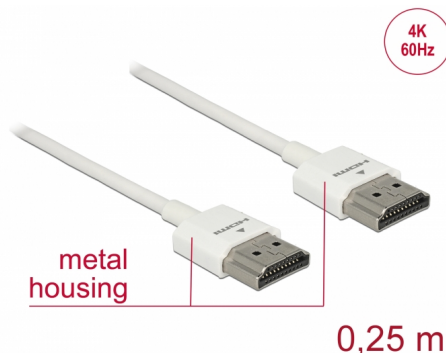

# Delock Kabel High Speed HDMI s Ethernetem - HDMI-A samec > HDMI-A samec 3D 4K 0,25 m Slim High Quality

## Popis

Tento High Quality High Speed kabel HDMI s Ethernetem od Delocku vyniká tenkým průměrem a krátkými konektory. Trojitě stínění kabelu kombinuje rychlý přenos dat stejně jako audio / video a připojení Ethernetu. Vzhledem k podpoře dosáhnout maximální šířku pásma 18 Gb/s, 4K obsahuje (maximální obnovovací kmitočet 60 Hz), 3D obsahuje pro 4K rozlišení (maximální obnovovací kmitočet 24 Hz) a pro 21:9 poměr stran v kině lze nyní zobrazit. Kabel umožňuje současný přenos dvou video kanálů pro zobrazení video steamů pro dva uživatele na jedné obrazovce, stejně jako simultánní přenos až čtyř zvukových kanálů. Kvalita audio přenosů je podstatně zlepšena vzorkovací frekvencí až do 1536 kHz.

## Technické detaily

- Konektor:
  - 1 x High Speed HDMI-A 19 pin samec >
  - 1 x High Speed HDMI-A 19 pin samec
- High Speed HDMI with Ethernet (HEC) specifikace
- Průřez kabelu: 36 AWG
- Průměr kabelu: cca. 3,2 mm
- Kabel – kroucená dvoulinka
- Měděné vodiče
- Pozlacené konektory
- Trojitě stíněný kabel