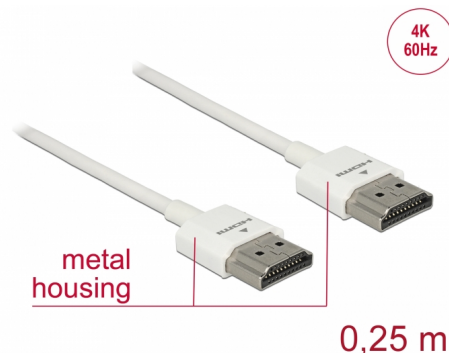

Delock Cable HDMI de alta velocidad con Ethernet - HDMI-A macho > HDMI-A macho 3D 4K 0,25 m fino High Quality

Descripción

Este cable HDMI High Quality de alta velocidad con cable Ethernet de Delock destaca debido a su fino diámetro y a sus conectores cortos. El triple cable apantallado combina transferencia de datos rápida y conexión de audio, vídeo y Ethernet. Gracias a la compatibilidad con un ancho de banda máximo de 18 Gb/s, ahora se puede mostrar contenido 4K (tasa máxima de fotogramas de 60 Hz), contenido 3D con resolución 4K (tasa máxima de fotogramas de 24 Hz) y contenido con relación de aspecto de cine de 21:9. El cable permite la transmisión simultánea de dos canales de vídeo para mostrar transmisiones de vídeo para dos usuarios en una pantalla, así como transmisiones simultáneas de hasta cuatro canales de audio. La calidad de las transmisiones de audio se mejora considerablemente mediante la tasa de muestreo de hasta 1536 kHz.

Número de elemento 85120

EAN: 4043619851201

Pais de origen: China

Paquete: Bolsa de plástico con cremallera

Características especiales

- Conectores extracortos con apantallamiento metálico total
- Diámetro de cable especialmente fino

Detalles técnicos

- Conector:
 - 1 x High Speed HDMI-A macho de 19 contactos >
 - 1 x High Speed HDMI-A macho de 19 contactos
- Especificación High Speed HDMI with Ethernet (HEC)
- Valor normalizado del cable: 36 AWG
- Diámetro del cable: aprox. 3,2 mm
- Cableado de par trenzado
- Conductor de cobre
- Conector con contactos dorados
- Cable con apantallamiento triple