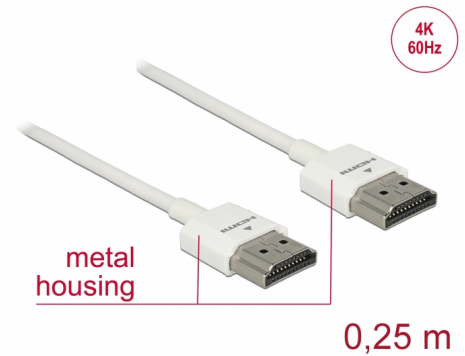

# Delock Câble HDMI haute vitesse avec Ethernet - HDMI-A mâle > HDMI-A mâle 3D 4K 0,25 m Fin Haut de gamme

## Description

Ce câble HDMI haute vitesse avec Ethernet haut de gamme de Delock se distingue par son diamètre réduit et de ses connecteurs courts. Le câble à triple blindage associe un transfert de données rapide et une connexion audio/vidéo et Ethernet. Grâce à la prise en charge d'une bande passante maximale de 18 Gbit/s, le contenu 4K (fréquence de trame maximale 60 Hz), le contenu 3D en résolution 4K (fréquence de trame maximale 24 Hz) et le contenu à rapport d'aspect cinéma 21:9 peuvent désormais être affichés. Le câble permet la transmission simultanée de deux canaux vidéo pour afficher des flux vidéo pour deux utilisateurs sur un seul écran, ainsi que la transmission simultanée de quatre canaux audio au maximum. La qualité de la transmission audio est significativement améliorée avec le taux d'échantillonnage jusqu'à 1536 kHz.