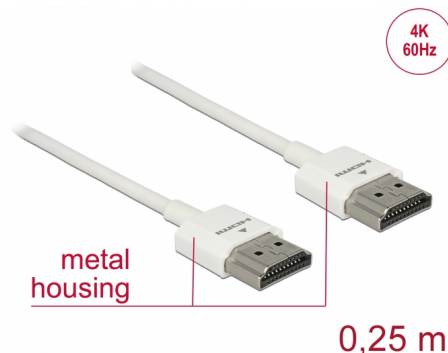

Delock Przewód High Speed HDMI z siecią Ethernet - HDMI-A, męskie > HDMI-A, męskie, 3D 4K, o długości 0,25 m, Slim High Quality

Opis

Ten wysokiej jakości przewód High Speed HDMI z siecią Ethernet firmy Delock wyróżnia się swoją niewielką średnicą oraz krótkimi złączami. Ten potrójnie ekranowany przewód łączy w sobie możliwość szybkiego transferu danych, a także uzyskania połączeń audio/wideo oraz połączenia sieciowego Ethernet. Ze względu na obsługę przepustowości do 18 Gb/s obecnie istnieje możliwość wyświetlania materiału 4K z maks. częstotliwością odświeżania 60 Hz, materiału 3D w rozdzielczości 4K z maks. częstotliwością odświeżania 24 Hz, a także materiału w kinowym formacie obrazu 21:9. Przewód umożliwia jednoczesną transmisję dwóch kanałów wideo w celu wyświetlania strumieni dla dwóch użytkowników na jednym ekranie, a także umożliwia jednoczesną transmisję do czterech kanałów audio. Jakość transmisji audio została znacząco poprawiona poprzez zastosowanie częstotliwości próbkowania o wartości do 1536 kHz.

Numer artykułu 85120

EAN: 4043619851201

Kraj pochodzenia: China

Opakowanie: Torba na zamek błyskawiczny

Cechy szczególne

- Wyjątkowo krótkie złącza z pełną metalową osłoną
- Specjalna niewielka średnica przewodu

Szczegóły techniczne

- Złącze:
 - 1 x 19-pinowe męskie złącze High Speed HDMI-A >
 - 1 x 19-pinowe męski złącze High Speed HDMI-A
- Specyfikacja High Speed HDMI with Ethernet (HEC)
- Rodzaj kabla: 36 AWG
- Średnica kabla: ok. 3,2 mm
- Skrętka kablowa
- Miedziany przewodnik