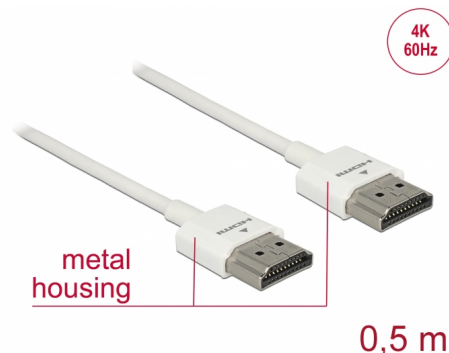

Delock Kabel High Speed HDMI s Ethernetem - HDMI-A samec > HDMI-A samec 3D 4K 0,5 m Slim High Quality

Popis

Tento High Quality High Speed kabel HDMI s Ethernetem od Delocku vyniká tenkým průměrem a krátkými konektory. Trojitě stínění kabelu kombinuje rychlý přenos dat stejně jako audio / video a připojení Ethernetu. Vzhledem k podpoře dosáhnout maximální šířku pásma 18 Gb/s, 4K obsahuje (maximální obnovovací kmitočet 60 Hz), 3D obsahuje pro 4K rozlišení (maximální obnovovací kmitočet 24 Hz) a pro 21:9 poměr stran v kině lze nyní zobrazit. Kabel umožňuje současný přenos dvou video kanálů pro zobrazení video streamů pro dva uživatele na jedné obrazovce, stejně jako simultánní přenos až čtyř zvukových kanálů. Kvalita audio přenosů je podstatně zlepšena vzorkovací frekvencí až do 1536 kHz.

Číslo produktu 85121

EAN: 4043619851218

Země původu: China

Balení: Plastová taška se zipem

Speciální vlastnosti

- Extra krátké konektory s celokovovým stíněním
- Zvláště tenký průměr kabelu

Technické detaily

- Konektor:
 - 1 x High Speed HDMI-A 19 pin samec >
 - 1 x High Speed HDMI-A 19 pin samec
- High Speed HDMI with Ethernet (HEC) specifikace
- Průřez kabelu: 36 AWG
- Průměr kabelu: cca. 3,2 mm
- Kabel – kroucená dvoulinka
- Měděné vodiče
- Pozlacené konektory
- Trojitě stíněný kabel

Technical characteristics

Rychlost přenosu dat:	up to 18 Gb/s
Maximum screen resolution:	3D: 3840 x 2160 @ 30 Hz 3840 x 2160 @ 60 Hz
Maximum refresh rate:	120 Hz

Physical characteristics

Konektor s povrchovou úpravou:	pozlacen
Pin s povrchovou úpravou:	pozlacen
Conductor material:	měď
Conductor gauge:	36 AWG
Shielding:	trojité
Délka:	50 cm
Barva:	bílá