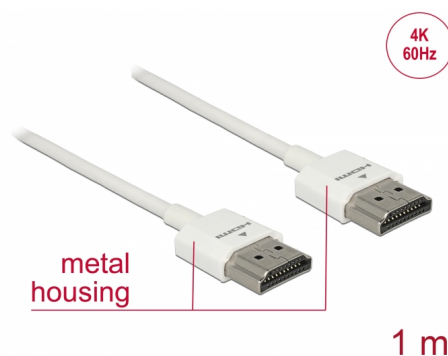

Delock Kabel High Speed HDMI s Ethernetem - HDMI-A samec > HDMI-A samec 3D 4K 1 m Slim High Quality

Popis

Tento High Quality High Speed kabel HDMI s Ethernetem od Delocku vyniká tenkým průměrem a krátkými konektory. Trojitě stínění kabelu kombinuje rychlý přenos dat stejně jako audio / video a připojení Ethernetu. Vzhledem k podpoře dosáhnout maximální šířku pásma 18 Gb/s, 4K obsahuje (maximální obnovovací kmitočet 60 Hz), 3D obsahuje pro 4K rozlišení (maximální obnovovací kmitočet 24 Hz) a pro 21:9 poměr stran v kině lze nyní zobrazit. Kabel umožňuje současný přenos dvou video kanálů pro zobrazení video streamů pro dva uživatele na jedné obrazovce, stejně jako simultánní přenos až čtyř zvukových kanálů. Kvalita audio přenosů je podstatně zlepšena vzorkovací frekvencí až do 1536 kHz.

Číslo produktu 85122

EAN: 4043619851225

Země původu: China

Balení: Plastová taška se zipem

Speciální vlastnosti

- Extra krátké konektory s celokovovým stíněním
- Zvláště tenký průměr kabelu

Technické detaily

- Konektor:
 - 1 x High Speed HDMI-A 19 pin samec >
 - 1 x High Speed HDMI-A 19 pin samec
- High Speed HDMI with Ethernet (HEC) specifikace
- Průřez kabelu: 36 AWG
- Průměr kabelu: cca. 3,2 mm
- Kabel – kroucená dvoulinka
- Měděné vodiče
- Pozlacené konektory
- Trojitě stíněný kabel
- Kovová skříňka
- Přenos audio a video signálu

Technical characteristics

Rychlost přenosu dat:	up to 18 Gb/s
Maximum screen resolution:	3D: 3840 x 2160 @ 30 Hz 3840 x 2160 @ 60 Hz
Maximum refresh rate:	120 Hz

Physical characteristics

Konektor s povrchovou úpravou:	pozlacen
Pin s povrchovou úpravou:	pozlacen
Conductor material:	měď
Conductor gauge:	36 AWG
Shielding:	trojité
Délka:	1 m
Barva:	bílá