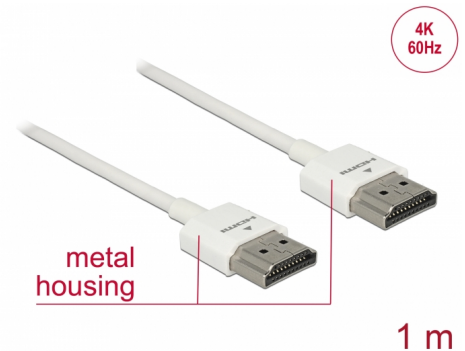

Delock Câble HDMI haute vitesse avec Ethernet - HDMI-A mâle > HDMI-A mâle 3D 4K 1 m Fin Haut de gamme

Description

Ce câble HDMI haute vitesse avec Ethernet haut de gamme de Delock se distingue par son diamètre réduit et de ses connecteurs courts. Le câble à triple blindage associe un transfert de données rapide et une connexion audio/vidéo et Ethernet. Grâce à la prise en charge d'une bande passante maximale de 18 Gbit/s, le contenu 4K (fréquence de trame maximale 60 Hz), le contenu 3D en résolution 4K (fréquence de trame maximale 24 Hz) et le contenu à rapport d'aspect cinéma 21:9 peuvent désormais être affichés. Le câble permet la transmission simultanée de deux canaux vidéo pour afficher des flux vidéo pour deux utilisateurs sur un seul écran, ainsi que la transmission simultanée de quatre canaux audio au maximum. La qualité de la transmission audio est significativement améliorée avec le taux d'échantillonnage jusqu'à 1536 kHz.

N° produit 85122

EAN: 4043619851225

Pays d'origine: China

Emballage: Sac polyvalent à fermeture éclair

Particularité

- Connecteurs très courts avec blindage métallique complet
- Diamètre de câble particulièrement réduit

Détails techniques

- Connecteur :
 - 1 x High Speed HDMI-A mâle 19 broches >
 - 1 x High Speed HDMI-A mâle 19 broches
- Spécification High Speed HDMI with Ethernet (HEC)
- Jauge de câble : 36 AWG
- Diamètre du câble : env. 3,2 mm
- Câblage à paire torsadée
- Conducteur en cuivre
- Connecteur plaqué or