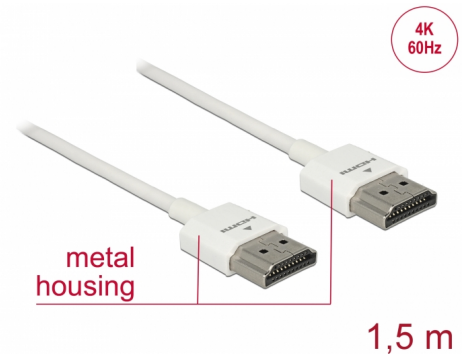

# Delock Câble HDMI haute vitesse avec Ethernet - HDMI-A mâle > HDMI-A mâle 3D 4K 1,5 m Fin Haut de gamme

## Description

Ce câble HDMI haute vitesse avec Ethernet haut de gamme de Delock se distingue par son diamètre réduit et de ses connecteurs courts. Le câble à triple blindage associe un transfert de données rapide et une connexion audio/vidéo et Ethernet. Grâce à la prise en charge d'une bande passante maximale de 18 Gbit/s, le contenu 4K (fréquence de trame maximale 60 Hz), le contenu 3D en résolution 4K (fréquence de trame maximale 24 Hz) et le contenu à rapport d'aspect cinéma 21:9 peuvent désormais être affichés. Le câble permet la transmission simultanée de deux canaux vidéo pour afficher des flux vidéo pour deux utilisateurs sur un seul écran, ainsi que la transmission simultanée de quatre canaux audio au maximum. La qualité de la transmission audio est significativement améliorée avec le taux d'échantillonnage jusqu'à 1536 kHz.