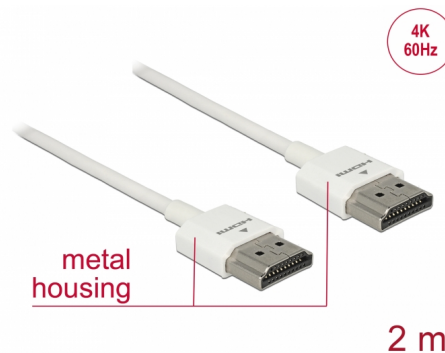

Delock Cable HDMI de alta velocidad con Ethernet - HDMI-A macho > HDMI-A macho 3D 4K 2 m fino High Quality

Descripción

Este cable HDMI High Quality de alta velocidad con cable Ethernet de Delock destaca debido a su fino diámetro y a sus conectores cortos. El triple cable apantallado combina transferencia de datos rápida y conexión de audio, vídeo y Ethernet. Gracias a la compatibilidad con un ancho de banda máximo de 18 Gb/s, ahora se puede mostrar contenido 4K (tasa máxima de fotogramas de 60 Hz), contenido 3D con resolución 4K (tasa máxima de fotogramas de 24 Hz) y contenido con relación de aspecto de cine de 21:9. El cable permite la transmisión simultánea de dos canales de vídeo para mostrar transmisiones de vídeo para dos usuarios en una pantalla, así como transmisión simultáneas de hasta cuatro canales de audio. La calidad de las transmisiones de audio se mejora considerablemente mediante la tasa de muestreo de hasta 1536 kHz.

Número de elemento 85137

EAN: 4043619851379

Pais de origen: China

Paquete: Bolsa de plástico con cremallera

Características especiales

- Conectores extracortos con apantallamiento metálico total
- Diámetro de cable especialmente fino

Detalles técnicos

- Conector:
 - 1 x High Speed HDMI-A macho de 19 contactos >
 - 1 x High Speed HDMI-A macho de 19 contactos
- Especificación High Speed HDMI with Ethernet (HEC)
- Valor normalizado del cable: 36 AWG
- Diámetro del cable: aprox. 3,2 mm
- Cableado de par trenzado
- Conductor de cobre
- Conector con contactos dorados
- Cable con apantallamiento triple