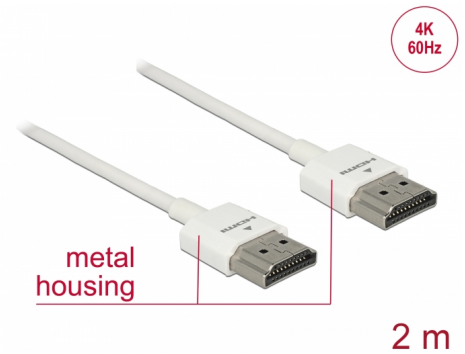

Delock Câble HDMI haute vitesse avec Ethernet - HDMI-A mâle > HDMI-A mâle 3D 4K 2 m Fin Haut de gamme

Description

Ce câble HDMI haute vitesse avec Ethernet haut de gamme de Delock se distingue par son diamètre réduit et de ses connecteurs courts. Le câble à triple blindage associe un transfert de données rapide et une connexion audio/vidéo et Ethernet. Grâce à la prise en charge d'une bande passante maximale de 18 Gbit/s, le contenu 4K (fréquence de trame maximale 60 Hz), le contenu 3D en résolution 4K (fréquence de trame maximale 24 Hz) et le contenu à rapport d'aspect cinéma 21:9 peuvent désormais être affichés. Le câble permet la transmission simultanée de deux canaux vidéo pour afficher des flux vidéo pour deux utilisateurs sur un seul écran, ainsi que la transmission simultanée de quatre canaux audio au maximum. La qualité de la transmission audio est significativement améliorée avec le taux d'échantillonnage jusqu'à 1536 kHz.

N° produit 85137

EAN: 4043619851379

Pays d'origine: China

Emballage: Sac polyvalent à fermeture éclair

Particularité

- Connecteurs très courts avec blindage métallique complet
- Diamètre de câble particulièrement réduit

Détails techniques

- Connecteur :
 - 1 x High Speed HDMI-A mâle 19 broches >
 - 1 x High Speed HDMI-A mâle 19 broches
- Spécification High Speed HDMI with Ethernet (HEC)
- Jauge de câble : 36 AWG
- Diamètre du câble : env. 3,2 mm
- Câblage à paire torsadée
- Conducteur en cuivre
- Connecteur plaqué or