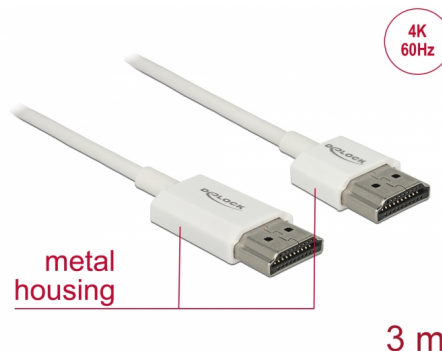

Delock Kabel High Speed HDMI s Ethernetem - HDMI-A samec > HDMI-A samec 3D 4K 3 m aktivní Slim High Quality

Popis

Tento High Quality High Speed kabel HDMI s Ethernetem od Delocku vyniká tenkým průměrem a krátkými konektory. Trojitě stínění kabelu kombinuje rychlý přenos dat stejně jako audio / video a připojení Ethernetu. Vzhledem k podpoře dosáhnout maximální šířku pásma 18 Gb/s, 4K obsahuje (maximální obnovovací kmitočet 60 Hz), 3D obsahuje pro 4K rozlišení (maximální obnovovací kmitočet 24 Hz) a pro 21:9 poměr stran v kině lze nyní zobrazit. Kabel umožňuje současný přenos dvou video kanálů pro zobrazení video steamů pro dva uživatele na jedné obrazovce, stejně jako simultánní přenos až čtyř zvukových kanálů. Kvalita audio přenosů je podstatně zlepšena vzorkovací frekvencí až do 1536 kHz.

Číslo produktu 85138

EAN: 4043619851386

Země původu: China

Balení: Plastová taška se zipem

Speciální vlastnosti

- Extra krátké konektory s celokovovým stíněním
- Zvláště tenký průměr kabelu

Technické detaily

- Konektor:
 - 1 x High Speed HDMI-A 19 pin samec >
 - 1 x High Speed HDMI-A 19 pin samec
- Chipset: Spectra7 PRA1711s
- High Speed HDMI with Ethernet (HEC) specifikace
- Průřez kabelu: 36 AWG
- Průměr kabelu: cca. 3,2 mm
- Kabel – kroucená dvoulinka
- Měděné vodiče
- Pozlacené konektory