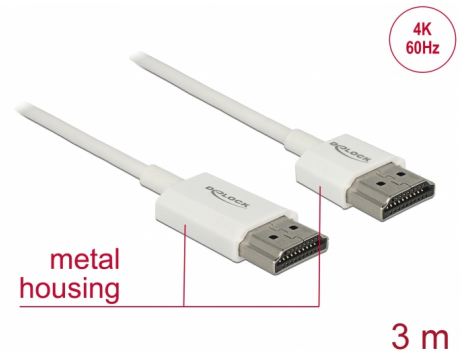

# Delock Cable HDMI de alta velocidad con Ethernet - HDMI-A macho > HDMI-A macho 3D 4K 3 m activo fino High Quality

## Descripción

Este cable HDMI High Quality de alta velocidad con cable Ethernet de Delock destaca debido a su fino diámetro y a sus conectores cortos. El triple cable apantallado combina transferencia de datos rápida y conexión de audio, vídeo y Ethernet. Gracias a la compatibilidad con un ancho de banda máximo de 18 Gb/s, ahora se puede mostrar contenido 4K (tasa máxima de fotogramas de 60 Hz), contenido 3D con resolución 4K (tasa máxima de fotogramas de 24 Hz) y contenido con relación de aspecto de cine de 21:9. El cable permite la transmisión simultánea de dos canales de vídeo para mostrar transmisiones de vídeo para dos usuarios en una pantalla, así como transmisión simultáneas de hasta cuatro canales de audio. La calidad de las transmisiones de audio se mejora considerablemente mediante la tasa de muestreo de hasta 1536 kHz.