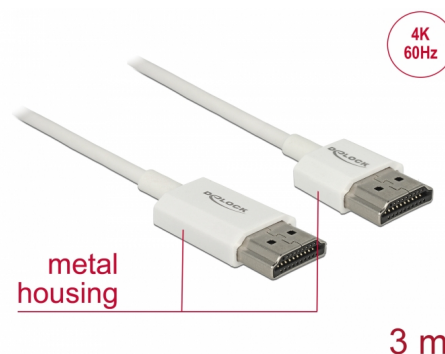

Delock Câble HDMI haute vitesse avec Ethernet - HDMI-A mâle > HDMI-A mâle 3D 4K 3 m Actif Fin Haut de gamme

Description

Ce câble HDMI haute vitesse avec Ethernet haut de gamme de Delock se distingue par son diamètre réduit et de ses connecteurs courts. Le câble à triple blindage associe un transfert de données rapide et une connexion audio/vidéo et Ethernet. Grâce à la prise en charge d'une bande passante maximale de 18 Gbit/s, le contenu 4K (fréquence de trame maximale 60 Hz), le contenu 3D en résolution 4K (fréquence de trame maximale 24 Hz) et le contenu à rapport d'aspect cinéma 21:9 peuvent désormais être affichés. Le câble permet la transmission simultanée de deux canaux vidéo pour afficher des flux vidéo pour deux utilisateurs sur un seul écran, ainsi que la transmission simultanée de quatre canaux audio au maximum. La qualité de la transmission audio est significativement améliorée avec le taux d'échantillonnage jusqu'à 1536 kHz.