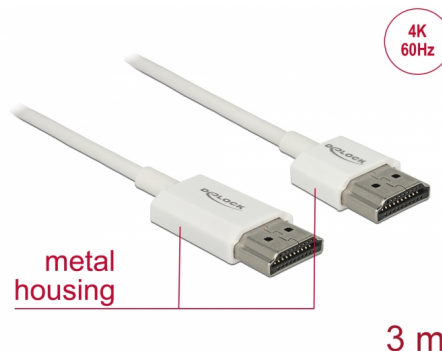

Delock Przewód High Speed HDMI z siecią Ethernet - HDMI-A, męskie > HDMI-A, męskie, 3D 4K, o długości 3 m, Active Slim High Quality

Opis

Ten wysokiej jakości przewód High Speed HDMI z siecią Ethernet firmy Delock wyróżnia się swoją niewielką średnicą oraz krótkimi złączami. Ten potrójnie ekranowany przewód łączy w sobie możliwość szybkiego transferu danych, a także uzyskania połączeń audio/wideo oraz połączenia sieciowego Ethernet. Ze względu na obsługę przepustowości do 18 Gb/s obecnie istnieje możliwość wyświetlania materiału 4K z maks. częstotliwością odświeżania 60 Hz, materiału 3D w rozdzielczości 4K z maks. częstotliwością odświeżania 24 Hz, a także materiału w kinowym formacie obrazu 21:9. Przewód umożliwia jednoczesną transmisję dwóch kanałów wideo w celu wyświetlania strumieni dla dwóch użytkowników na jednym ekranie, a także umożliwia jednoczesną transmisję do czterech kanałów audio. Jakość transmisji audio została znacząco poprawiona poprzez zastosowanie częstotliwości próbkowania o wartości do 1536 kHz.

Numer artykułu 85138

EAN: 4043619851386

Kraj pochodzenia: China

Opakowanie: Torba na zamek błyskawiczny

Cechy szczególne

- Wyjątkowo krótkie złącza z pełną metalową osłoną
- Specjalna niewielka średnica przewodu

Szczegóły techniczne

- Złącze:
 - 1 x 19-pinowe męskie złącze High Speed HDMI-A >
 - 1 x 19-pinowe męski złącze High Speed HDMI-A
- Chipset: Spectra7 PRA1711s
- Specyfikacja High Speed HDMI with Ethernet (HEC)
- Rodzaj kabla: 36 AWG
- Średnica kabla: ok. 3,2 mm
- Skrętka kablowa