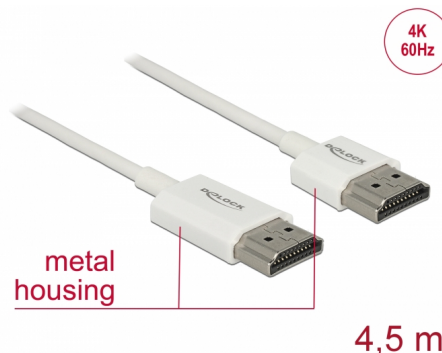

Delock Kabel High Speed HDMI s Ethernetem - HDMI-A samec > HDMI-A samec 3D 4K 4,5 m aktivní Slim High Quality

Popis

Tento High Quality High Speed kabel HDMI s Ethernetem od Delocku vyniká tenkým průměrem a krátkými konektory. Trojitě stínění kabelu kombinuje rychlý přenos dat stejně jako audio / video a připojení Ethernetu. Vzhledem k podpoře dosáhnout maximální šířku pásma 18 Gb/s, 4K obsahuje (maximální obnovovací kmitočet 60 Hz), 3D obsahuje pro 4K rozlišení (maximální obnovovací kmitočet 24 Hz) a pro 21:9 poměr stran v kině lze nyní zobrazit. Kabel umožňuje současný přenos dvou video kanálů pro zobrazení video steamů pro dva uživatele na jedné obrazovce, stejně jako simultánní přenos až čtyř zvukových kanálů. Kvalita audio přenosů je podstatně zlepšena vzorkovací frekvencí až do 1536 kHz.

Číslo produktu 85139

EAN: 4043619851393

Země původu: China

Balení: Plastová taška se zipem

Speciální vlastnosti

- Extra krátké konektory s celokovovým stíněním
- Zvláště tenký průměr kabelu

Technické detaily

- Konektor:
 - 1 x High Speed HDMI-A 19 pin samec >
 - 1 x High Speed HDMI-A 19 pin samec
- Chipset: Spectra7 PRA1711s
- High Speed HDMI with Ethernet (HEC) specifikace
- Průřez kabelu: 36 AWG
- Průměr kabelu: cca. 3,2 mm
- Kabel – kroucená dvoulinka
- Měděné vodiče
- Pozlacené konektory