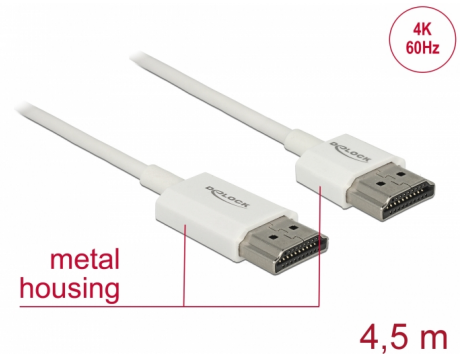

Delock Kabel High Speed HDMI mit Ethernet - HDMI-A Stecker > HDMI-A Stecker 3D 4K 4,5 m Aktiv Slim High Quality

Beschreibung

Das High Quality High Speed HDMI mit Ethernet Kabel von Delock zeichnet sich besonders durch seinen geringen Durchmesser und die kurzen Stecker aus. Das dreifach geschirmte Kabel vereint schnelle Datenübertragung sowie Audio- / Video- und Ethernetverbindung in einem. Durch die Unterstützung einer maximale Bandbreite von 18 Gb/s können Inhalte in 4K Auflösung (maximale Bildrate 60 Hz), 3D Inhalte in 4K Auflösung (maximale Bildrate 30 Hz) sowie Inhalte im 21:9 Kino Bildformat wiedergegeben werden. Das Kabel ermöglicht die gleichzeitige Übertragung von zwei Videokanälen, um Video-Streams für zwei Benutzer auf einem Bildschirm darzustellen, sowie die gleichzeitige Übertragung von bis zu vier Audiokanälen. Die Qualität von Audioübertragungen wird durch die Abtastrate von bis zu 1536 kHz deutlich verbessert.

Artikel-Nr. 85139

EAN: 4043619851393

Ursprungsland: China

Verpackung:
Wiederverschließbare
Tüte

Spezielle Eigenschaft

- Extra kurze Stecker mit voller Metallabschirmung
- Besonders geringer Kabeldurchmesser

Technische Daten

- Anschlüsse:
 - 1 x High Speed HDMI-A 19 Pin Stecker >
 - 1 x High Speed HDMI-A 19 Pin Stecker
- Chipsatz: Spectra7 PRA1711s
- High Speed HDMI mit Ethernet (HEC) Spezifikation
- Drahtquerschnitt: 36 AWG
- Kabeldurchmesser: ca. 3,2 mm
- Kabelleitung: verdreht
- Kupferleitung