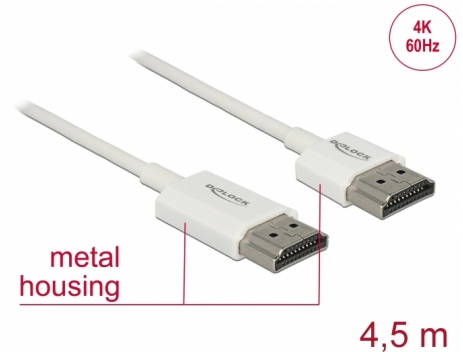

Delock Cable HDMI de alta velocidad con Ethernet - HDMI-A macho > HDMI-A macho 3D 4K 4,5 m activo fino High Quality

Descripción

Este cable HDMI High Quality de alta velocidad con cable Ethernet de Delock destaca debido a su fino diámetro y a sus conectores cortos. El triple cable apantallado combina transferencia de datos rápida y conexión de audio, vídeo y Ethernet. Gracias a la compatibilidad con un ancho de banda máximo de 18 Gb/s, ahora se puede mostrar contenido 4K (tasa máxima de fotogramas de 60 Hz), contenido 3D con resolución 4K (tasa máxima de fotogramas de 24 Hz) y contenido con relación de aspecto de cine de 21:9. El cable permite la transmisión simultánea de dos canales de vídeo para mostrar transmisiones de vídeo para dos usuarios en una pantalla, así como transmisión simultáneas de hasta cuatro canales de audio. La calidad de las transmisiones de audio se mejora considerablemente mediante la tasa de muestreo de hasta 1536 kHz.

Número de elemento 85139

EAN: 4043619851393

Pais de origen: China

Paquete: Bolsa de plástico con cremallera

Características especiales

- Conectores extracortos con apantallamiento metálico total
- Diámetro de cable especialmente fino

Detalles técnicos

- Conector:
 - 1 x High Speed HDMI-A macho de 19 contactos >
 - 1 x High Speed HDMI-A macho de 19 contactos
- Conjunto de chips: Spectra7 PRA1711s
- Especificación High Speed HDMI with Ethernet (HEC)
- Valor normalizado del cable: 36 AWG
- Diámetro del cable: aprox. 3,2 mm
- Cableado de par trenzado
- Conductor de cobre
- Conector con contactos dorados