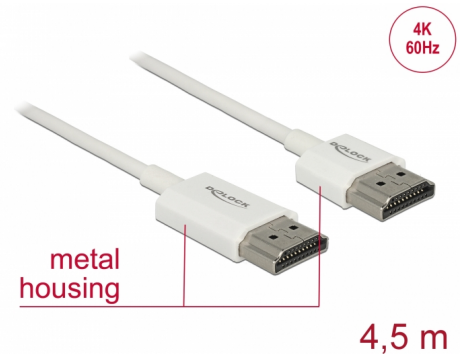

Delock Câble HDMI haute vitesse avec Ethernet - HDMI-A mâle > HDMI-A mâle 3D 4K 4,5 m Actif Fin Haut de gamme

Description

Ce câble HDMI haute vitesse avec Ethernet haut de gamme de Delock se distingue par son diamètre réduit et de ses connecteurs courts. Le câble à triple blindage associe un transfert de données rapide et une connexion audio/vidéo et Ethernet. Grâce à la prise en charge d'une bande passante maximale de 18 Gbit/s, le contenu 4K (fréquence de trame maximale 60 Hz), le contenu 3D en résolution 4K (fréquence de trame maximale 24 Hz) et le contenu à rapport d'aspect cinéma 21:9 peuvent désormais être affichés. Le câble permet la transmission simultanée de deux canaux vidéo pour afficher des flux vidéo pour deux utilisateurs sur un seul écran, ainsi que la transmission simultanée de quatre canaux audio au maximum. La qualité de la transmission audio est significativement améliorée avec le taux d'échantillonnage jusqu'à 1536 kHz.