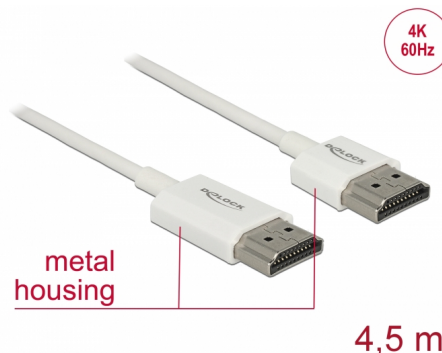

Delock Przewód High Speed HDMI z siecią Ethernet - HDMI-A, męskie > HDMI-A, męskie, 3D 4K, o długości 4,5 m, Active Slim High Quality

Opis

Ten wysokiej jakości przewód High Speed HDMI z siecią Ethernet firmy Delock wyróżnia się swoją niewielką średnicą oraz krótkimi złączami. Ten potrójnie ekranowany przewód łączy w sobie możliwość szybkiego transferu danych, a także uzyskania połączeń audio/wideo oraz połączenia sieciowego Ethernet. Ze względu na obsługę przepustowości do 18 Gb/s obecnie istnieje możliwość wyświetlania materiału 4K z maks. częstotliwością odświeżania 60 Hz, materiału 3D w rozdzielczości 4K z maks. częstotliwością odświeżania 24 Hz, a także materiału w kinowym formacie obrazu 21:9. Przewód umożliwia jednoczesną transmisję dwóch kanałów wideo w celu wyświetlania strumieni dla dwóch użytkowników na jednym ekranie, a także umożliwia jednoczesną transmisję do czterech kanałów audio. Jakość transmisji audio została znacząco poprawiona poprzez zastosowanie częstotliwości próbkowania o wartości do 1536 kHz.

Numer artykułu 85139

EAN: 4043619851393

Kraj pochodzenia: China

Opakowanie: Torba na zamek błyskawiczny

Cechy szczególne

- Wyjątkowo krótkie złącza z pełną metalową osłoną
- Specjalna niewielka średnica przewodu

Szczegóły techniczne

- Złącze:
 - 1 x 19-pinowe męskie złącze High Speed HDMI-A >
 - 1 x 19-pinowe męski złącze High Speed HDMI-A
- Chipset: Spectra7 PRA1711s
- Specyfikacja High Speed HDMI with Ethernet (HEC)
- Rodzaj kabla: 36 AWG
- Średnica kabla: ok. 3,2 mm
- Skrętka kablowa