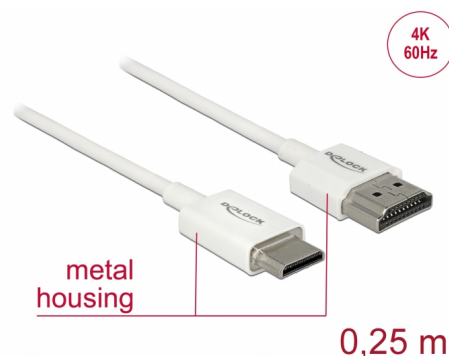

Delock Kabel High Speed HDMI s Ethernetem - HDMI-A samec > HDMI Mini-C samec 3D 4K 0,25 m Slim High Quality

Popis

Tento High Quality kabel High Speed HDMI s Ethernetem od Delocku umožňuje propojení mezi fotoaparátem nebo tabletem s rozhraním Mini HDMI a monitorem nebo TV s portem HDMI-A. Kabel vyniká svým štíhlým průměrem a krátkými konektory. Trojitě stínění kabelu kombinuje rychlý přenos dat stejně jako audio / video a připojení Ethernetu. Vzhledem k podpoře dosáhnout maximální šířku pásma 18 Gb/s, 4K obsahuje (maximální obnovovací kmitočet 60 Hz), 3D obsahuje pro 4K rozlišení (maximální obnovovací kmitočet 24 Hz) a pro 21:9 poměr stran v kině lze nyní zobrazit. Kabel umožňuje současný přenos dvou video kanálů pro zobrazení video streamů pro dva uživatele na jedné obrazovce, stejně jako simultánní přenos až čtyř zvukových kanálů. Kvalita audio přenosů je podstatně zlepšena vzorkovací frekvencí až do 1536 kHz.

Číslo produktu 85140

EAN: 4043619851409

Země původu: China

Balení: Plastová taška se zipem

Speciální vlastnosti

- Extra krátké konektory s celokovovým stíněním
- Zvláště tenký průměr kabelu

Technické detaily

- Konektor:
 - 1 x High Speed HDMI-A 19 pin samec >
 - 1 x High Speed HDMI Mini-C 19 pin samec
- High Speed HDMI with Ethernet (HEC) specifikace
- Průřez kabelu: 36 AWG
- Průměr kabelu: cca. 3,2 mm
- Kabel – kroucená dvoulinka
- Měděné vodiče
- Pozlacené konektory
- Trojitě stíněný kabel

Physical characteristics

Konektor s povrchovou úpravou:	pozlacen
Pin s povrchovou úpravou:	pozlacen
Conductor material:	měď
Conductor gauge:	36 AWG
Shielding:	trojité
Délka:	25 cm
Barva:	bílá