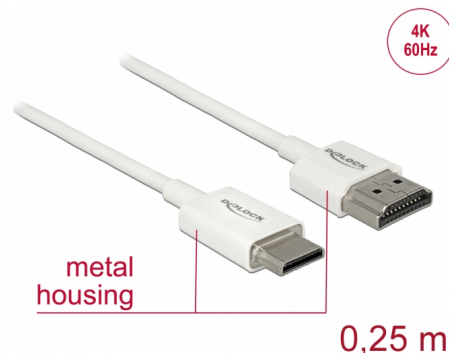

Delock Cable HDMI de alta velocidad con Ethernet - HDMI-A macho > HDMI Mini-C macho 3D 4K 0,25 m fino High Quality

Descripción

Esta toma HDMI de alta velocidad y calidad con cable Ethernet de Delock permite la conexión entre una cámara o tableta con interfaz Mini HDMI y un monitor o televisor como un puerto HDMI-A. Destaca por su pequeño diámetro y sus conectores cortos. El triple cable apantallado combina transferencia de datos rápida y conexión de audio, vídeo y Ethernet. Gracias a la compatibilidad con un ancho de banda máximo de 18 Gb/s, ahora se puede mostrar contenido 4K (tasa máxima de fotogramas de 60 Hz), contenido 3D con resolución 4K (tasa máxima de fotogramas de 24 Hz) y contenido con relación de aspecto de cine de 21:9. El cable permite la transmisión simultánea de dos canales de vídeo para mostrar transmisiones de vídeo para dos usuarios en una pantalla, así como transmisión simultáneas de hasta cuatro canales de audio. La calidad de las transmisiones de audio se mejora considerablemente mediante la tasa de muestreo de hasta 1536 kHz.