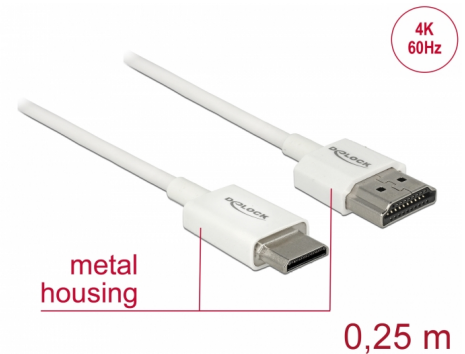

# Delock Câble HDMI haute vitesse avec Ethernet - HDMI-A mâle > HDMI Mini-C mâle 3D 4K 0,25 m Fin Haut de gamme

## Description

Ce câble HDMI haute vitesse avec Ethernet haut de gamme Delock permet la connexion entre une caméra ou une tablette avec une interface Mini HDMI et un moniteur ou une télévision avec un port HDMI-A. Il se distingue en raison de son diamètre réduit et de ses connecteurs courts. Le câble à triple blindage associe un transfert de données rapide et une connexion audio/vidéo et Ethernet. Grâce à la prise en charge d'une bande passante maximale de 18 Gbit/s, le contenu 4K (fréquence de trame maximale 60 Hz), le contenu 3D en résolution 4K (fréquence de trame maximale 24 Hz) et le contenu à rapport d'aspect cinéma 21:9 peuvent désormais être affichés. Le câble permet la transmission simultanée de deux canaux vidéo pour afficher des flux vidéo pour deux utilisateurs sur un seul écran, ainsi que la transmission simultanée de quatre canaux audio au maximum. La qualité de la transmission audio est significativement améliorée avec le taux d'échantillonnage jusqu'à 1536 kHz.