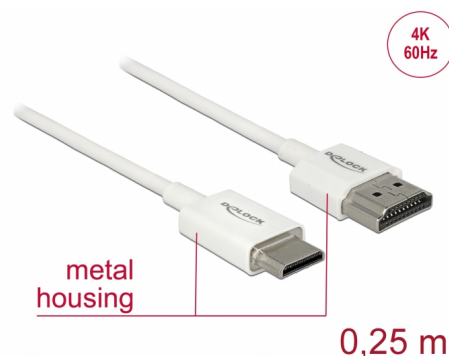

# Delock Przewód High Speed HDMI z siecią Ethernet - HDMI-A, męskie > HDMI Mini-C, męskie, 3D 4K, o długości 0,25 m, Slim High Quality

## Opis

Ten wysokiej jakości przewód High Speed HDMI z siecią Ethernet firmy Delock służy do wykonywania połączeń pomiędzy aparatem lub tabletem wyposażonym w złącze Mini HDMI a monitorem lub telewizorem ze złączem HDMI-A. Wyróżnia się on niewielką średnicą i krótkimi złączami. Ten potrójnie ekranowany przewód łączy w sobie możliwość szybkiego transferu danych, a także uzyskania połączeń audio/wideo oraz połączenia sieciowego Ethernet. Ze względu na obsługę przepustowości do 18 Gb/s obecnie istnieje możliwość wyświetlania materiału 4K z maks. częstotliwością odświeżania 60 Hz, materiału 3D w rozdzielczości 4K z maks. częstotliwością odświeżania 24 Hz, a także materiału w kinowym formacie obrazu 21:9. Przewód umożliwia jednoczesną transmisję dwóch kanałów wideo w celu wyświetlania strumieni dla dwóch użytkowników na jednym ekranie, a także umożliwia jednoczesną transmisję do czterech kanałów audio. Jakość transmisji audio została znacząco poprawiona poprzez zastosowanie częstotliwości próbkowania o wartości do 1536 kHz.

## Szczegóły techniczne

- Złącze:
  - 1 x 19-pinowe męskie złącze High Speed HDMI-A >
  - 1 x 19-pinowe męskie złącze High Speed HDMI Mini-C
- Specyfikacja High Speed HDMI with Ethernet (HEC)
- Rodzaj kabla: 36 AWG
- Średnica kabla: ok. 3,2 mm