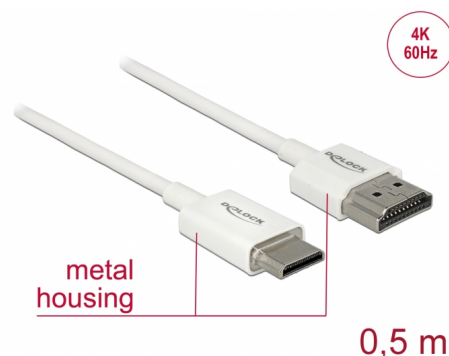

# Delock Kabel High Speed HDMI s Ethernetem - HDMI-A samec > HDMI Mini-C samec 3D 4K 0,5 m Slim High Quality

## Popis

Tento High Quality kabel High Speed HDMI s Ethernetem od Delocku umožňuje propojení mezi fotoaparátem nebo tabletem s rozhraním Mini HDMI a monitorem nebo TV s portem HDMI-A. Kabel vyniká svým štíhlým průměrem a krátkými konektory. Trojitě stínění kabelu kombinuje rychlý přenos dat stejně jako audio / video a připojení Ethernetu. Vzhledem k podpoře dosáhnout maximální šířku pásma 18 Gb/s, 4K obsahuje (maximální obnovovací kmitočet 60 Hz), 3D obsahuje pro 4K rozlišení (maximální obnovovací kmitočet 24 Hz) a pro 21:9 poměr stran v kině lze nyní zobrazit. Kabel umožňuje současný přenos dvou video kanálů pro zobrazení video streamů pro dva uživatele na jedné obrazovce, stejně jako simultánní přenos až čtyř zvukových kanálů. Kvalita audio přenosů je podstatně zlepšena vzorkovací frekvencí až do 1536 kHz.

## Technické detaily

- Konektor:
  - 1 x High Speed HDMI-A 19 pin samec >
  - 1 x High Speed HDMI Mini-C 19 pin samec
- High Speed HDMI with Ethernet (HEC) specifikace
- Průřez kabelu: 36 AWG
- Průměr kabelu: cca. 3,2 mm
- Kabel – kroucená dvoulinka
- Měděné vodiče
- Pozlacené konektory
- Trojitě stíněný kabel