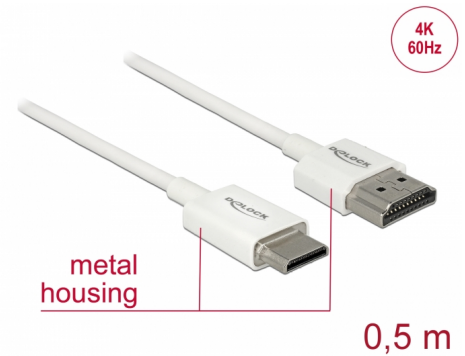

Delock Câble HDMI haute vitesse avec Ethernet - HDMI-A mâle > HDMI Mini-C mâle 3D 4K 0,5 m Fin Haut de gamme

Description

Ce câble HDMI haute vitesse avec Ethernet haut de gamme Delock permet la connexion entre une caméra ou une tablette avec une interface Mini HDMI et un moniteur ou une télévision avec un port HDMI-A. Il se distingue en raison de son diamètre réduit et de ses connecteurs courts. Le câble à triple blindage associe un transfert de données rapide et une connexion audio/vidéo et Ethernet. Grâce à la prise en charge d'une bande passante maximale de 18 Gbit/s, le contenu 4K (fréquence de trame maximale 60 Hz), le contenu 3D en résolution 4K (fréquence de trame maximale 24 Hz) et le contenu à rapport d'aspect cinéma 21:9 peuvent désormais être affichés. Le câble permet la transmission simultanée de deux canaux vidéo pour afficher des flux vidéo pour deux utilisateurs sur un seul écran, ainsi que la transmission simultanée de quatre canaux audio au maximum. La qualité de la transmission audio est significativement améliorée avec le taux d'échantillonnage jusqu'à 1536 kHz.