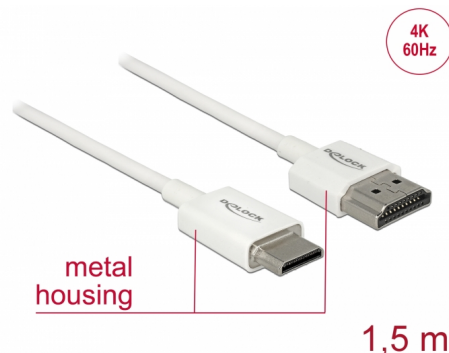

Delock Kabel High Speed HDMI s Ethernetem - HDMI-A samec > HDMI Mini-C samec 3D 4K 1,5 m Slim High Quality

Popis

Tento High Quality kabel High Speed HDMI s Ethernetem od Delocku umožňuje propojení mezi fotoaparátem nebo tabletem s rozhraním Mini HDMI a monitorem nebo TV s portem HDMI-A. Kabel vyniká svým štíhlým průměrem a krátkými konektory. Trojitě stínění kabelu kombinuje rychlý přenos dat stejně jako audio / video a připojení Ethernetu. Vzhledem k podpoře dosáhnout maximální šířku pásma 18 Gb/s, 4K obsahuje (maximální obnovovací kmitočet 60 Hz), 3D obsahuje pro 4K rozlišení (maximální obnovovací kmitočet 24 Hz) a pro 21:9 poměr stran v kině lze nyní zobrazit. Kabel umožňuje současný přenos dvou video kanálů pro zobrazení video streamů pro dva uživatele na jedné obrazovce, stejně jako simultánní přenos až čtyř zvukových kanálů. Kvalita audio přenosů je podstatně zlepšena vzorkovací frekvencí až do 1536 kHz.

Číslo produktu 85143

EAN: 4043619851430

Země původu: China

Balení: Plastová taška se zipem

Speciální vlastnosti

- Extra krátké konektory s celokovovým stíněním
- Zvláště tenký průměr kabelu

Technické detaily

- Konektor:
 - 1 x High Speed HDMI-A 19 pin samec >
 - 1 x High Speed HDMI Mini-C 19 pin samec
- High Speed HDMI with Ethernet (HEC) specifikace
- Průřez kabelu: 36 AWG
- Průměr kabelu: cca. 3,2 mm
- Kabel – kroucená dvoulinka
- Měděné vodiče
- Pozlacené konektory
- Trojitě stíněný kabel