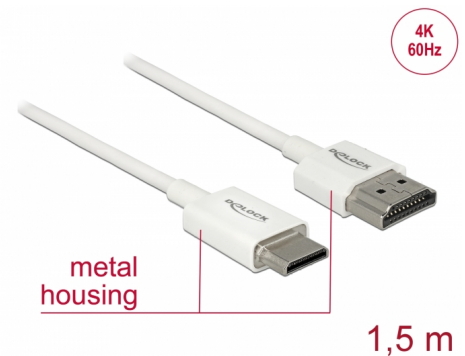

Delock Câble HDMI haute vitesse avec Ethernet - HDMI-A mâle > HDMI Mini-C mâle 3D 4K 1,5 m Fin Haut de gamme

Description

Ce câble HDMI haute vitesse avec Ethernet haut de gamme Delock permet la connexion entre une caméra ou une tablette avec une interface Mini HDMI et un moniteur ou une télévision avec un port HDMI-A. Il se distingue en raison de son diamètre réduit et de ses connecteurs courts. Le câble à triple blindage associe un transfert de données rapide et une connexion audio/vidéo et Ethernet. Grâce à la prise en charge d'une bande passante maximale de 18 Gbit/s, le contenu 4K (fréquence de trame maximale 60 Hz), le contenu 3D en résolution 4K (fréquence de trame maximale 24 Hz) et le contenu à rapport d'aspect cinéma 21:9 peuvent désormais être affichés. Le câble permet la transmission simultanée de deux canaux vidéo pour afficher des flux vidéo pour deux utilisateurs sur un seul écran, ainsi que la transmission simultanée de quatre canaux audio au maximum. La qualité de la transmission audio est significativement améliorée avec le taux d'échantillonnage jusqu'à 1536 kHz.