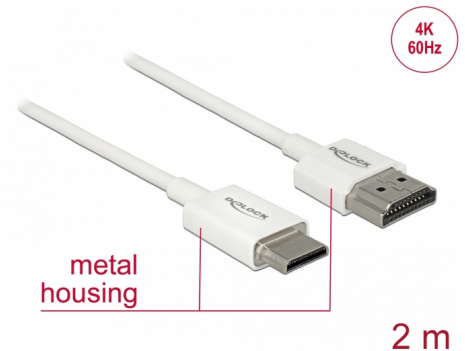

# Delock Câble HDMI haute vitesse avec Ethernet - HDMI-A mâle > HDMI Mini-C mâle 3D 4K 2 m Fin Haut de gamme

## Description

Ce câble HDMI haute vitesse avec Ethernet haut de gamme Delock permet la connexion entre une caméra ou une tablette avec une interface Mini HDMI et un moniteur ou une télévision avec un port HDMI-A. Il se distingue en raison de son diamètre réduit et de ses connecteurs courts. Le câble à triple blindage associe un transfert de données rapide et une connexion audio/vidéo et Ethernet. Grâce à la prise en charge d'une bande passante maximale de 18 Gbit/s, le contenu 4K (fréquence de trame maximale 60 Hz), le contenu 3D en résolution 4K (fréquence de trame maximale 24 Hz) et le contenu à rapport d'aspect cinéma 21:9 peuvent désormais être affichés. Le câble permet la transmission simultanée de deux canaux vidéo pour afficher des flux vidéo pour deux utilisateurs sur un seul écran, ainsi que la transmission simultanée de quatre canaux audio au maximum. La qualité de la transmission audio est significativement améliorée avec le taux d'échantillonnage jusqu'à 1536 kHz.