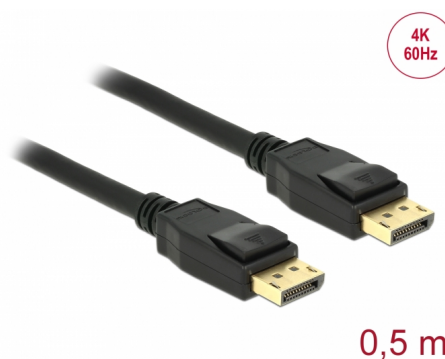

Delock Câble DisplayPort 1.2 mâle > DisplayPort mâle 4K 60 Hz 0,5 m

Description

Ce câble DisplayPort de Delock peut être utilisé pour connecter des appareils ayant une interface DisplayPort, ex. écrans, projecteurs ou télévisions, à un PC ou un laptop. Le câble triplement blindé est compatible pour une résolution Ultra HD (4K à 60 Hz) et il est compatible en retour au Full-HD 1080p.

N° produit 85506

EAN: 4043619855063

Pays d'origine: China

Emballage: Sac
polyvalent à fermeture
éclair

Détails techniques

- Connecteurs :
 - 1 x DisplayPort mâle 20 broches >
 - 1 x DisplayPort mâle 20 broches
- Spécification DisplayPort 1.2
- Broche 20 non connectée
- Jauge de câble : 28 AWG
- Diamètre du câble : env. 7,3 mm
- Conducteur en cuivre
- Câble à triple blindage
- Connecteur plaqué or
- Transfert de signaux audio et vidéo
- Débit de données jusqu'à 21,6 Go/s
- Résolution jusqu'à 3840 x 2160 @ 60 Hz (selon le système et le matériel connecté)
- Couleur : noir
- Longueur, cordon incl. : env. 0,5 m

Interface

Connecteur 1:	1 x DisplayPort mâle
Connecteur 2:	1 x DisplayPort mâle

Technical characteristics

Débit de données:	21,6 Gb/s
Maximum screen resolution:	3840 x 2160 @ 60 Hz

Physical characteristics

Matériau du boîtier :	PVC
Finition du connecteur:	nickelé
Finition des broches:	plaquées or
Conductor material:	cuivre
Conductor gauge:	28 AWG
Shielding:	triple
Longueur:	50 cm
Couleur:	noir