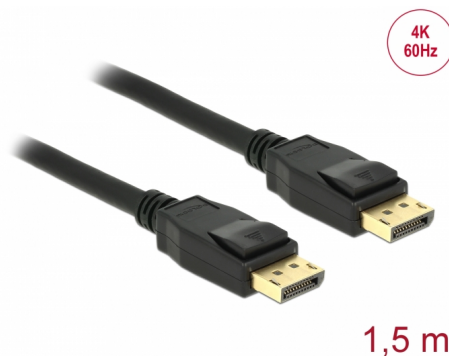

Delock DisplayPort 1.2 kabel samec > DisplayPort samec 4K 60 Hz 1,5 m

Popis

Tento DisplayPort kabel od Delocku může být použit pro připojení zařízení s DisplayPort rozhraním např. displeje, projektory nebo TV, k PC nebo notebooku. Trojitý stíněný kabel podporuje rozlišení Ultra HD (4K @ 60 Hz) a je zpětně kompatibilní s Full-HD 1080p.

Číslo produktu 85508

EAN: 4043619855087

Země původu: China

Balení: Plastová taška se zipem

Technické detaily

- Konektor:
 - 1 x DisplayPort 20 pinový samec >
 - 1 x DisplayPort 20 pinový samec
- DisplayPort 1.2 specifikace
- Není zapojeno všech 20 pinů
- Průřez kabelu: 28 AWG
- Průměr kabelu: cca. 7,3 mm
- Měděné vodiče
- Trojitě stíněný kabel
- Pozlacené konektory
- Přenos audio a video signálu
- Rychlost přenosu dat až 21,6 Gb/s
- Rozlišení až 3840 x 2160 @ 60 Hz (v závislosti an systému a připojeném hardware)
- Barva: černá
- Délka včetně konektorů cca. 1,5 m

Interface

| | |
|-------------|-----------------------|
| Konektor 1: | 1 x DisplayPort samec |
| Konektor 2: | 1 x DisplayPort samec |

Technical characteristics

| | |
|----------------------------|---------------------|
| Rychlost přenosu dat: | 21,6 Gb/s |
| Maximum screen resolution: | 3840 x 2160 @ 60 Hz |

Physical characteristics

| | |
|--------------------------------|------------|
| Materiál pouzdra: | PVC |
| Konektor s povrchovou úpravou: | poniklován |
| Pin s povrchovou úpravou: | pozlacen |
| Conductor material: | měď |
| Conductor gauge: | 28 AWG |
| Shielding: | trojité |
| Délka: | 1,5 m |
| Barva: | černá |