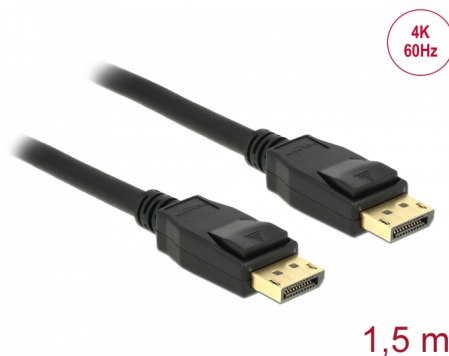

Delock Cable DisplayPort 1.2 macho > DisplayPort macho 4K 60 Hz 1,5 m

Descripción

Este cable DisplayPort de Delock se puede utilizar para conectar dispositivos con interfaz DisplayPort, por ejemplo pantallas, proyectores o televisores, o un PC o portátil. El cable triple blindado soporta una resolución de hasta (4K a 60 Hz) Ultra HD y es compatible con Full-HD 1080p.

Número de elemento 85508

EAN: 4043619855087

Pais de origen: China

Paquete: Bolsa de plástico con cremallera

Detalles tecnicos

- Conectores:
 - 1 x DisplayPort macho de 20 pines >
 - 1 x DisplayPort macho de 20 pines
- Especificación DisplayPort 1.2
- Contacto 20 no conectado
- Valor normalizado del cable: 28 AWG
- Diámetro del cable: aprox. 7,3 mm
- Conductor de cobre
- Cable con apantallamiento triple
- Conectores con contactos dorados
- Transferencia de señales de audio y vídeo
- Velocidades de transferencias de datos de hasta 21,6 Gb/s
- Resolución máxima 3840 x 2160 @ 60 Hz
(depende del sistema y del hardware conectado)
- Color: negro
- Longitud incluido conectores: aprox. 1,5 m

Conector 1:	1 x DisplayPort macho
Conector 2 :	1 x DisplayPort macho

Technical characteristics

Velocidades de transferencias de datos:	21,6 Gb/s
Maximum screen resolution:	3840 x 2160 @ 60 Hz

Physical characteristics

Material de la carcasa:	PVC
Acabado del conector:	níquel
Acabado de los pines:	chapado en oro
Conductor material:	cobre
Conductor gauge:	28 AWG
Shielding:	triple
Longitud:	1,5 m
Color:	negro