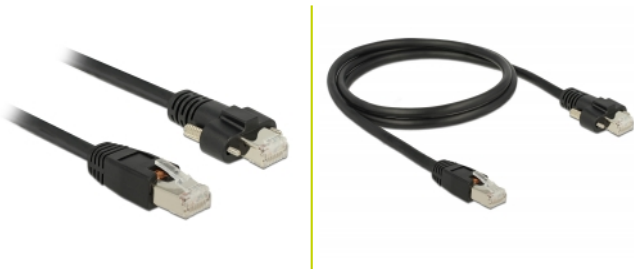

Delock Kabel RJ45 samec > RJ45 samec se šroubky Cat.6 S/FTP 1 m

Popis

Tento síťový kabel od Delocku může být použit pro připojení různých síťových zařízení, např. NIC ke switchi nebo patch panelu. Šroubky konektoru zabezpečí spojení a zabrání náhodnému odpojení kabelu.

1 m

Číslo produktu 85667

EAN: 4043619856671

Země původu: China

Balení: Plastová taška se zipem

Technické detaily

- Konektor:
 - 1 x RJ45 samec >
 - 1 x RJ45 samec se šroubky
- Typ šroubku: M2
- 1:1 spojení
- Cat.6 specifikace
- S/FTP
- Vhodné pro vizuální systémy na sítích Gigabit Ethernet
- Měděný kabel
- Průřez kabelu: 26 AWG
- Průměr kabelu: cca. 6,2 mm
- Barva: černá
- Délka včetně konektorů cca. 1 m

Systémové požadavky

- Volný port RJ45 samice

Obsah balení

- Patch kabel

Příslušenství

General

Specifikace:	Cat. 6
--------------	--------

Interface

konektor:	1 x RJ45 samec 1 x RJ45 plug with screws
-----------	---

Physical characteristics

Cable length incl. connector:	1 m
Conductor gauge:	26 AWG
Shielding:	S/FTP
Barva:	černá