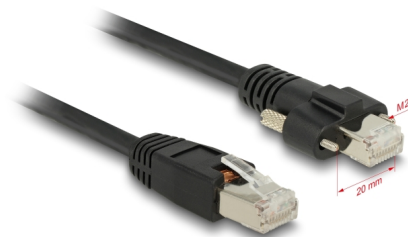

Delock Kabel RJ45 samec > RJ45 samec se šroubky Cat.6 S/FTP 1 m

Popis

Tento síťový kabel od Delocku může být použit pro připojení různých síťových zařízení, např. NIC ke switchi nebo patch panelu. Šroubky konektoru zabezpečí spojení a zabrání náhodnému odpojení kabelu.

1 m

Číslo produktu 85667

EAN: 4043619856671

Země původu: China

Balení: Plastová taška se zipem

Technické detaily

- Konektor:
 - 1 x RJ45 samec >
 - 1 x RJ45 samec se šroubky
- Typ šroubku: M2
- 1:1 spojení
- Cat.6 specifikace
- S/FTP
- Vhodné pro vizuální systémy na sítích Gigabit Ethernet
- Měděný kabel
- Průřez kabelu: 26 AWG
- Průměr kabelu: cca. 6,2 mm
- Barva: černá
- Délka včetně konektorů cca. 1 m

Systémové požadavky

- Volný port RJ45 samice

Obsah balení

- Patch kabel

Příslušenství

General

Specifikace:	Cat. 6
--------------	--------

Interface

konektor:	1 x RJ45 samec 1 x RJ45 plug with screws
-----------	---

Physical characteristics

Cable length incl. connector:	1 m
Conductor gauge:	26 AWG
Shielding:	S/FTP
Barva:	černá