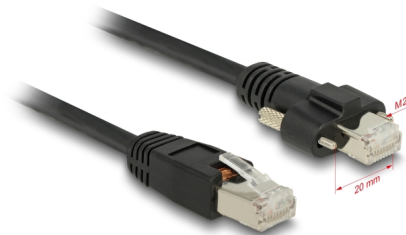

Delock Kabel RJ45 samec > RJ45 samec se šroubky Cat.6 S/FTP 2 m

Popis

Tento síťový kabel od Delocku může být použit pro připojení různých síťových zařízení, např. NIC ke switchi nebo patch panelu. Šroubky konektoru zabezpečí spojení a zabrání náhodnému odpojení kabelu.

2 m

Číslo produktu 85668

EAN: 4043619856688

Země původu: China

Balení: Plastová taška se zipem

Technické detaily

- Konektor:
 - 1 x RJ45 samec >
 - 1 x RJ45 samec se šroubky
- Typ šroubku: M2
- 1:1 spojení
- Cat.6 specifikace
- S/FTP
- Vhodné pro vizuální systémy na sítích Gigabit Ethernet
- Měděný kabel
- Průřez kabelu: 26 AWG
- Průměr kabelu: cca. 6,2 mm
- Barva: černá
- Délka včetně konektorů cca. 2 m

Systémové požadavky

- Volný port RJ45 samice

Obsah balení

- Patch kabel

Příslušenství

General

Specifikace:	Cat. 6
--------------	--------

Interface

konektor:	1 x RJ45 samec 1 x RJ45 plug with screws
-----------	---

Physical characteristics

Cable length incl. connector:	2 m
Conductor gauge:	26 AWG
Shielding:	S/FTP
Barva:	černá