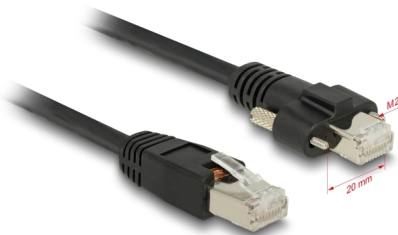

Delock Câble RJ45 mâle > RJ45 mâle avec vis Cat.6 S/FTP 2 m

Description

Ce câble de réseau de Delock peut être connecté à différents appareils de réseau, ex., un NIC à un interrupteur ou à un panneau de patch. Les vis des connecteurs sécurisent la connexion et empêchent tout débranchement accidentel du câble.

2 m

N° produit 85668

EAN: 4043619856688

Pays d'origine: China

Emballage: Sac polyvalent à fermeture éclair

Détails techniques

- Connecteurs :
 - 1 x RJ45 mâle >
 - 1 x RJ45 mâle avec vis
- Type de vis : M2
- Connecté 1:1
- Spécification Cat.6
- S/FTP
- Approprié pour les systèmes de visionnage Gigabit Ethernet
- Câble en cuivre
- Jauge de câble : 26 AWG
- Diamètre du câble : env. 6,2 mm
- Couleur : noir
- Longueur, cordon incl. : env. 2 m

connecteur :	1 x RJ45 mâle 1 x RJ45 plug with screws
--------------	--

Physical characteristics

Cable length incl. connector:	2 m
Conductor gauge:	26 AWG
Shielding:	S/FTP
Couleur:	noir