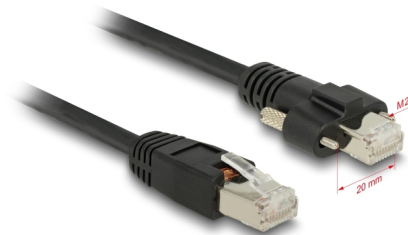

Delock Kabel RJ45 samec > RJ45 samec se šroubky Cat.6 S/FTP 3 m

Popis

Tento síťový kabel od Delocku může být použit pro připojení různých síťových zařízení, např. NIC ke switchi nebo patch panelu. Šroubky konektoru zabezpečí spojení a zabrání náhodnému odpojení kabelu.

3 m

Číslo produktu 85669

EAN: 4043619856695

Země původu: China

Balení: Plastová taška se zipem

Technické detaily

- Konektor:
 - 1 x RJ45 samec >
 - 1 x RJ45 samec se šroubky
- Typ šroubku: M2
- 1:1 spojení
- Cat.6 specifikace
- S/FTP
- Vhodné pro vizuální systémy na sítích Gigabit Ethernet
- Měděný kabel
- Průřez kabelu: 26 AWG
- Průměr kabelu: cca. 6,2 mm
- Barva: černá
- Délka včetně konektorů cca. 3 m

Systémové požadavky

- Volný port RJ45 samice

Obsah balení

- Patch kabel

Příslušenství

General

Specifikace:	Cat. 6
--------------	--------

Interface

konektor:	1 x RJ45 samec 1 x RJ45 plug with screws
-----------	---

Physical characteristics

Cable length incl. connector:	3 m
Conductor gauge:	26 AWG
Shielding:	S/FTP
Barva:	černá