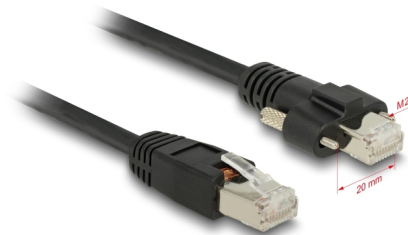

Delock Kabel RJ45 samec > RJ45 samec se šroubky Cat.6 S/FTP 5 m

Popis

Tento síťový kabel od Delocku může být použit pro připojení různých síťových zařízení, např. NIC ke switchi nebo patch panelu. Šroubky konektoru zabezpečí spojení a zabrání náhodnému odpojení kabelu.

5 m

Číslo produktu 85670

EAN: 4043619856701

Země původu: China

Balení: Plastová taška se zipem

Technické detaily

- Konektor:
 - 1 x RJ45 samec >
 - 1 x RJ45 samec se šroubky
- Typ šroubku: M2
- 1:1 spojení
- Cat.6 specifikace
- S/FTP
- Vhodné pro vizuální systémy na sítích Gigabit Ethernet
- Měděný kabel
- Průřez kabelu: 26 AWG
- Průměr kabelu: cca. 6,2 mm
- Barva: černá
- Délka včetně konektorů cca. 5 m

Systémové požadavky

- Volný port RJ45 samice

Obsah balení

- Patch kabel

Příslušenství

General

Specifikace:	Cat. 6
--------------	--------

Interface

konektor:	1 x RJ45 samec 1 x RJ45 plug with screws
-----------	---------------------------------------------

Physical characteristics

Cable length incl. connector:	5 m
Conductor gauge:	26 AWG
Shielding:	S/FTP
Barva:	černá