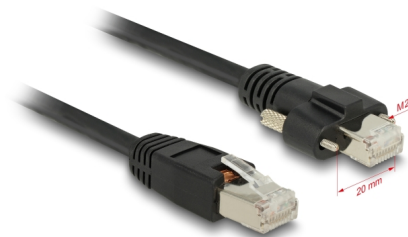

Delock Kabel RJ45 samec > RJ45 samec se šroubky Cat.6 S/FTP 10 m

Popis

Tento síťový kabel od Delocku může být použit pro připojení různých síťových zařízení, např. NIC ke switchi nebo patch panelu. Šroubky konektoru zabezpečí spojení a zabrání náhodnému odpojení kabelu.

10 m

Číslo produktu 85672

EAN: 4043619856725

Země původu: China

Balení: Plastová taška se zipem

Technické detaily

- Konektor:
 - 1 x RJ45 samec >
 - 1 x RJ45 samec se šroubky
- Typ šroubku: M2
- 1:1 spojení
- Cat.6 specifikace
- S/FTP
- Měděný kabel
- Průřez kabelu: 26 AWG
- Průměr kabelu: cca. 6,2 mm
- Barva: černá
- Délka včetně konektorů cca. 10 m

Systemové požadavky

- Volný port RJ45 samice

Obsah balení

- Patch kabel

Příslušenství

General

Specifikace:	Cat. 6
--------------	--------

Interface

konektor:	1 x RJ45 samec 1 x RJ45 plug with screws
-----------	---

Physical characteristics

Cable length incl. connector:	10 m
Conductor gauge:	26 AWG
Shielding:	S/FTP
Barva:	černá