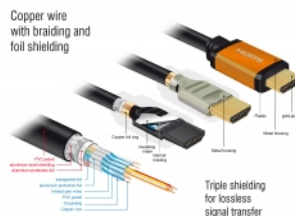

Delock Vysokorychlostní kabel HDMI, 48 Gbps, 8K 60 Hz, 0,5 m

Popis

Tento vysoce kvalitní vysokorychlostní HDMI kabel od společnosti Delock lze využívat k připojování zařízení s rozhraním HDMI, jako například televzí, přehrávačů Blu-ray, monitorů nebo projektorů. Vzhledem k tomu, že podporuje maximální přenosovou šířku 48 Gbps, lze obsah zobrazovat v rozlišeních 8K Ultra HD (7680 x 4320 @ 60 Hz).

Dokonalý zvuk s podporou eARC

Kabel Delock HDMI podporuje vylepšený ARC (eARC). To umožňuje připojení HDMI zařízení, jako například přehrávačů Blu-ray, přímo k TV. Nekomprimované zvukové signály jsou poté přímo a beze ztrát přenášeny zpětným audio kanálem do připojeného zvukového systému.

- Měděné vodiče
- Trojitě stíněný kabel
- Pozlacené kontakty
- Přenos audio a video signálu
- Rychlost přenosu dat až 48 Gbps
- Rozlišení až:
 - 7680 x 4320 @ 60 Hz
 - 5120 x 2880 @ 120 Hz
 - 3840 x 2160 @ 240 Hz(v závislosti na systému a připojeném hardware)
- 3D podpora: až do 3840 x 2160 @ 120 Hz
(v závislosti na systému a připojeném hardware)
- Podporuje poměr stran cinema 21:9
- Podporuje 1080p HFR (High Frame Rate) 3D
- Podporuje vzorkování barev ve formátu 4:4:4, 4:2:2 a 4:2:0
- Podporuje Display Stream Compression 1.2 (DSC)
- Podporuje Dolby® Vision
- Podporuje Dynamic HDR
- Podporuje Game Mode VRR
- Podporuje eARC
- Až 32 audio kanálů pro reproduktory
- Audio vzorkovací frekvence až do 1536 kHz
- Vyhovuje Dolby® TrueHD a DTS-HD Master Audio™
- Podporuje dynamické nastavení synchronizace zpoždění audio / video
- Podporuje řídicí povely CEC 2.0
- Barva: černá / zlatě nabarven
- Délka včetně konektorů cca. 1,5 m

Systémové požadavky

- Volní rozhraní HDMI

Obsah balení

- Vysokorychlostní kabel HDMI

Příslušenství

General

Specifikace:	High Speed HDMI with Ethernet Dolby® Vision Dynamic HDR
--------------	---

Interface