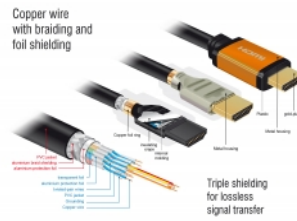

Abbildungen