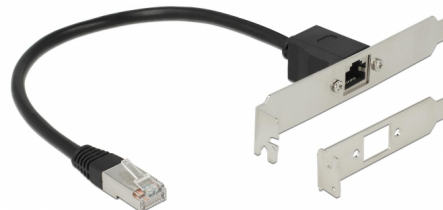

Delock Prodlužovací síťový kabel RJ45, Cat. 5e, 30 cm, se standardní a Low Profile záslepkou slotu

Popis

Tento kabel umožňuje prodloužení síťového připojení a lze jej používat k připojování různých zařízení. Pomocí slotových záslepek jež jsou součástí dodávky lze na vnější stranu vyvést stávající vnitřní zásuvku RJ45.

Číslo produktu 85803

EAN: 4043619858033

Země původu: Taiwan,
Republic of China

Balení: Plastová taška se
zipem

Technické detaily

- Konektor:
 - 1 x RJ45 samec
 - 1 x RJ45 samice
- Cat.5e specifikace
- Nestíněný (F/UTP)
- Rozměr šroubku: 25 mm
- Průřez kabelu: 26 AWG
- Délka včetně konektorů cca. 30 cm

Systémové požadavky

- Volný port RJ45

Obsah balení

- Prodlužovací kabel
- Standardní záslepka
- Low profile záslepka

Příslušenství

General

Specifikace:	Cat. 5e
--------------	---------

Interface

Konektor 1:	1 x RJ45 samice
Konektor 2:	1 x RJ45 samec

Physical characteristics

Conductor gauge:	26 AWG
Rozměr šroubku:	25 mm
Shielding:	F/UTP
Délka:	30 cm