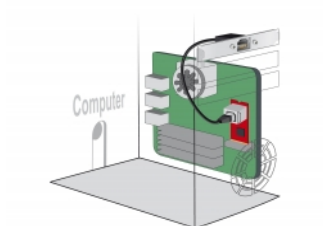

- Przedłużacz
- Standardowe gniazdo zewnętrzne na śledziu
- Niskoprofilowa obudowa gniazdz

Zdjęcia