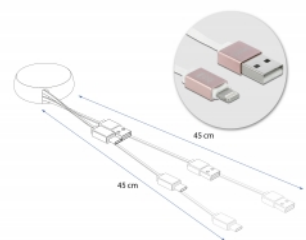

- Komputer osobisty lub laptop z wolnym portem USB Typ-A

Zawartość opakowania

- Kabel

Zdjęcia