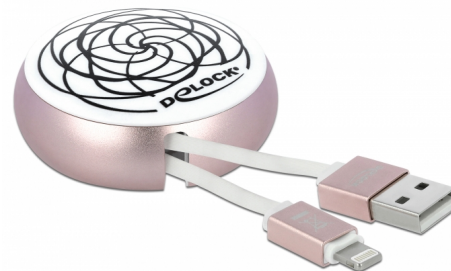

Delock Kabel na szpuli USB Typ-A do Lightning™ biały/ różowy

Opis

Praktyczny, skracalny kabel Delock można podłączyć do PC albo laptopa przez port USB-A i wykorzystać do przesyłu danych oraz ładowania podłączonych urządzeń.

Przydatny towarzysz

Dzięki niewielkim rozmiarom kabel jest bardzo przydatny w podróży i zawsze dostępny. Splątania unika się dzięki mechanizmowi nawijania.

Elastyczny

Kabel można wyciągać w pięciu etapach uzyskując łącza różnej długości zgodnie z potrzebami.

Numer artykułu 85817

EAN: 4043619858170

Kraj pochodzenia: China

Opakowanie: Retail Box

Szczegóły techniczne

- Złącze:
 - 1 x USB 2.0 Typ-A męski >
 - 1 x 8-pinowe złącze męskie Apple Lightning™
- Maksymalny prąd wyjściowy: 2,1 A
- Napięcie: maks. 5 V
- Średnica kabla:
 - linia danych 28 AWG
 - linia zasilania 24 AWG
- Płaski przewód
- Złącze w metalowej obudowie
- Kolor: biały / różowa
- Rozmiary obudowy (GxW): ok. 5,6 x 2,3 cm
- Długość ze złączami: ok. 92 cm (w tym obudowa)
 - Kabel USB-A Host-ok. 46 cm
 - Kabel Lightning ok. 46 cm

Złącze 1:	1 x USB 2.0 Typ-A męski
Złącze 2:	1 x Apple Lightning™ męski

Technical characteristics

Maximum current:	2,1 A
Voltage:	5 V

Physical characteristics

Materiał obudowy:	metal
Cable length incl. connector:	92 cm
Conductor gauge:	linia danych 28 AWG linia zasilania 24 AWG
Kolor:	biały / różowa