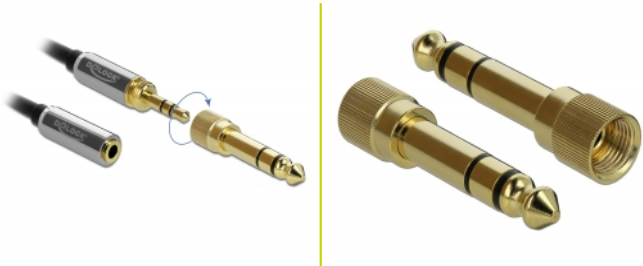

Delock Cable enrollado Extensión 3,5 mm Conector macho estéreo de 3 pines macho a conector hembra estéreo con adaptador de tornillo de 6,35 mm 1 m

Descripción

Este cable estéreo de Delock permite la extensión de una conexión estéreo de 3,5 mm o 6,35 mm. El adaptador estéreo incluido se puede atornillar al conector macho estéreo de 3,5 mm y admite una conexión estable. Por lo tanto, este cable también se puede utilizar para conexiones de dispositivos de audio con interfaz de 6,35 mm.

Número de elemento 85831

EAN: 4043619858316

Pais de origen: China

Paquete: Bolsa de plástico con cremallera

Detalles técnicos

- Conectores:
 - 1 x Conector macho estéreo de de 3 contactos y 3,5 mm >
 - 1 x hembra estéreo de 3 contactos y 3,5 mm
- Adaptador de tornillo estéreo macho de 6,35 mm a estéreo hembra de 3,5 mm
- Tuerca de tornillo: M8 x 0,75
- Tipo de cable: cable enrollado
- Valor normalizado del cable: 28 AWG
- Conectores con contactos dorados
- Conector con carcasa metálica
- Color: negro
- Longitud incluido conectores: aprox. 1 m

Requisitos del sistema

- Un puerto hembra estéreo libre de 3,5 mm o 6,35 mm

Contenido del paquete

- Cable de estéreo
- Adaptador de tornillo

Image

Interface

conector :	1 x Conector macho estéreo de de 3 contactos y 3,5 mm
Conector 1:	1 x hembra estéreo de 3 contactos y 3,5 mm

Physical characteristics

Cable category:	Cable enrollado
Cable length incl. connector:	1 m
Acabado de los pines:	chapado en oro
Conductor gauge:	28 AWG
Tipo de tornillo:	Tuerca de tornillo: M8 x 0,75
Color:	negro