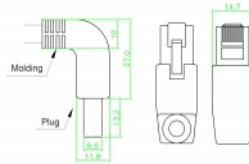

Delock Síťový kabel RJ45 Cat.6A S/FTP pravoúhlý dolů / přímý 0,5 m

Popis

Tento síťový kabel od Delocku může být použit pro připojení různých síťových zařízení, např. NIC ke switchi nebo patch panelu. Pravoúhlý konektor umožňuje prostorově úspornou instalaci v těsných prostorech za spotřebiči nebo v síťových rozvaděčích.

0,5 m

Číslo produktu 85873

EAN: 4043619858736

Země původu: China

Balení: Plastová taška se zipem

Technické detaily

- Konektor:
 - 1 x RJ45 samec pravoúhlý dolů >
 - 1 x RJ45 samec přímý
- 1:1 spojení
- Cat.6A specifikace
- S/FTP
- Měděný kabel
- Průřez kabelu: 26 AWG
- LS0H (bez halogenů)
- Barva: šedá
- Průměr kabelu: cca. 5,8 mm
- Délka kabelu: cca. 0,5 m

Systemové požadavky

- Volný port RJ45 samice

Obsah balení

- Patch kabel

Příslušenství

General

Specifikace:	Cat. 6A
--------------	---------

Interface

Konektor 1:	1 x RJ45 samec
Konektor 2:	1 x RJ45 samec

Physical characteristics

Cable length incl. connector:	0,5 m
Conductor material:	měď
Conductor gauge:	26 AWG
Shielding:	S/FTP
Barva:	šedá