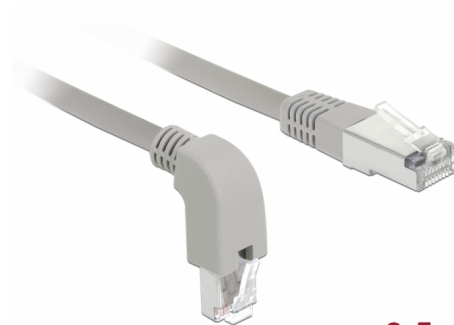

Delock Síťový kabel RJ45 Cat.6A S/FTP pravoúhlý dolů / přímý 0,5 m

Popis

Tento síťový kabel od Delocku může být použit pro připojení různých síťových zařízení, např. NIC ke switchi nebo patch panelu. Pravoúhlý konektor umožňuje prostorově úspornou instalaci v těsných prostorech za spotřebiči nebo v síťových rozvaděčích.

0,5 m

Číslo produktu 85873

EAN: 4043619858736

Země původu: China

Balení: Plastová taška se zipem

Technické detaily

- Konektor:
 - 1 x RJ45 samec pravoúhlý dolů >
 - 1 x RJ45 samec přímý
- 1:1 spojení
- Cat.6A specifikace
- S/FTP
- Měděný kabel
- Průřez kabelu: 26 AWG
- LS0H (bez halogenů)
- Barva: šedá
- Průměr kabelu: cca. 5,8 mm
- Délka kabelu: cca. 0,5 m

Systemové požadavky

- Volný port RJ45 samice

Obsah balení

- Patch kabel

Příslušenství

General

Specifikace:	Cat. 6A
--------------	---------

Interface

Konektor 1:	1 x RJ45 samec
Konektor 2:	1 x RJ45 samec

Physical characteristics

Cable length incl. connector:	0,5 m
Conductor material:	měď
Conductor gauge:	26 AWG
Shielding:	S/FTP
Barva:	šedá