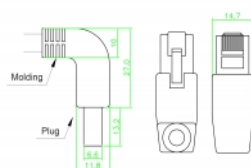

1 m

Číslo produktu 85874

EAN: 4043619858743

Země původu: China

Balení: Plastová taška se zipem

Technické detaily

- Konektor:
 - 1 x RJ45 samec pravoúhlý dolů >
 - 1 x RJ45 samec přímý
- 1:1 spojení
- Cat.6A specifikace
- S/FTP
- Měděný kabel
- Průřez kabelu: 26 AWG
- LS0H (bez halogenů)
- Barva: šedá
- Průměr kabelu: cca. 5,8 mm
- Délka kabelu: cca. 1 m

Systemové požadavky

- Volný port RJ45 samice

Obsah balení

- Patch kabel

Příslušenství

General

Specifikace:	Cat. 6A
--------------	---------

Interface

Konektor 1:	1 x RJ45 samec
Konektor 2:	1 x RJ45 samec

Physical characteristics

Cable length incl. connector:	1 m
Conductor material:	měď
Conductor gauge:	26 AWG
Shielding:	S/FTP
Barva:	šedá