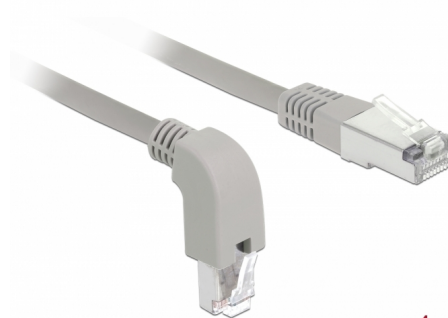

Delock Síťový kabel RJ45 Cat.6A S/FTP pravoúhlý dolů / přímý 1 m

Popis

Tento síťový kabel od Delocku může být použit pro připojení různých síťových zařízení, např. NIC ke switchi nebo patch panelu. Pravoúhlý konektor umožňuje prostorově úspornou instalaci v těsných prostorách za spotřebiči nebo v síťových rozvaděčích.

1 m

Číslo produktu 85874

EAN: 4043619858743

Země původu: China

Balení: Plastová taška se zipem

Technické detaily

- Konektor:
 - 1 x RJ45 samec pravoúhlý dolů >
 - 1 x RJ45 samec přímý
- 1:1 spojení
- Cat.6A specifikace
- S/FTP
- Měděný kabel
- Průřez kabelu: 26 AWG
- LS0H (bez halogenů)
- Barva: šedá
- Průměr kabelu: cca. 5,8 mm
- Délka kabelu: cca. 1 m

Systemové požadavky

- Volný port RJ45 samice

Obsah balení

- Patch kabel

Příslušenství

General

Specifikace:	Cat. 6A
--------------	---------

Interface

Konektor 1:	1 x RJ45 samec
Konektor 2:	1 x RJ45 samec

Physical characteristics

Cable length incl. connector:	1 m
Conductor material:	měď
Conductor gauge:	26 AWG
Shielding:	S/FTP
Barva:	šedá